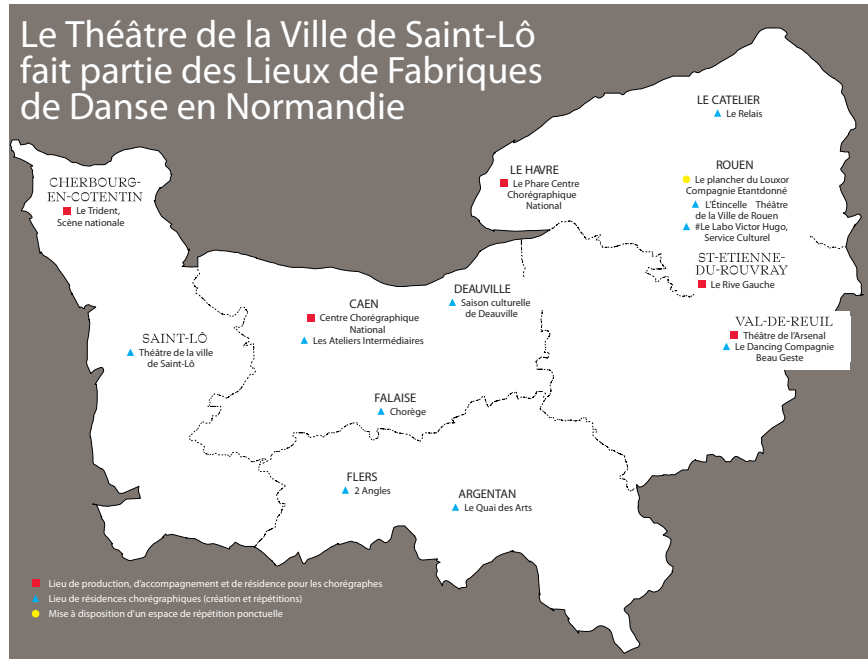

**CÉCILIA EMMENEGGER ET
MATTHIEU COULON**

Cie l'Averse
PANORAMA

Quatuor théâtral et dansé

En résidence du 26 au 30 avril 2021

Après un duo dans le cosmos, la cie l'Averse se lance dans l'univers du cinéma américain des années 50 pour sa prochaine création. En reconstituant un plateau de tournage, quatre personnages émergent et laissent entrevoir les différents rapports de force qui se jouent entre eux, selon le rôle attribué à chacun.e, les troubles et les conflits qui en résultent.

Les établissements qui avaient réservés merci de confirmer le maintien, pour les autres établissements réservations possibles en fonction des places disponibles.

Le Théâtre de la Ville de Saint-Lô fait partie des Lieux de Fabriques de Danse en Normandie